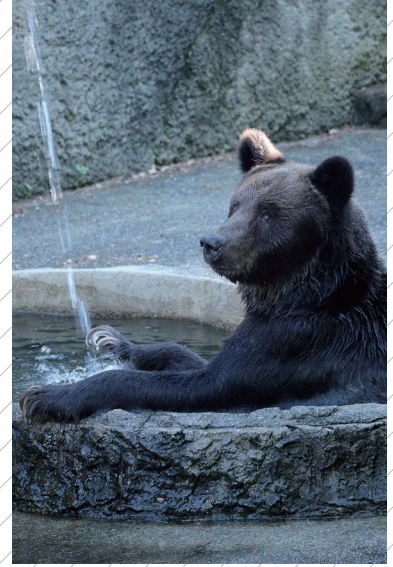

2022年 園長賞

2022年 飼育員賞

撮っておき! のんほい フォトアワード

応募期間 2023年 8/1(火) ~ 9/30(土)

写真は2022年 応募作品の一部です

2022年 盛り上げ隊!賞

のんほいパーク あふれる写真を大・募・集!

応募資格: どなたでも
(2022年10月1日 ~ 2023年9月30日に撮影された写真が対象です)

※ 賞品の内容は変更になる場合があります

公式
カレンダー写真
同時募集

撮っておき！のんほいフォトアワード 2023 ～集まれ！のんほいパークの魅力～ 応募要項

主催：豊橋創造大学経営学部経営学科 三輪・山口プロジェクト（のんほいパーク盛り上げ隊！）

後援：豊橋市

題材	豊橋総合動植物公園内で撮影した 動物の写真 （※植物、風景のみの写真は対象外）
応募期間	2023年8月1日（火）～2023年9月30日（土）
応募写真の条件	<ul style="list-style-type: none">・ 2022年10月1日以降に撮影された未発表作品※)・ 一人3点まで応募できます・ 合成・変形・背景の削除などの事実を改変する処理が施された作品の受付は行いません（トリミングや露出補正は可）・ 被写体の方の肖像権について主催者側は責任を負いませんので、撮影の際に承諾を得てください <p style="text-align: right;">※未発表作品とは他のコンテスト等に応募していないものを指します （個人のSNS、ブログ、プチフォトコン等への掲載は問題ありません）</p>
応募部門	「 一般部門 」（学生以外）と「 学生部門 」のどちらかを選んで応募してください
応募方法	フォトアワード Web サイトの応募フォームからご応募ください（表面の二次元コードからもアクセスできます） 入力事項 名前（ニックネーム）・メールアドレス（公開されません）・作品タイトル・撮影日（もしくは、撮影時期） …等 ※作品の受付完了後に、確認メールをお送りします
同時開催	2024年『のんほいパーク公式カレンダー』写真の選定も同時に行います <ul style="list-style-type: none">・ 採用候補の方には元画像ファイル（高解像度）の提供を依頼※)する予定です <p style="text-align: right;">※解像度が不足する場合には採用候補から外れることがあります あらかじめご了承ください</p>
賞・賞品	<ul style="list-style-type: none">・ 盛り上げ隊！賞（全体から1点） 『動物体験&公式グッズ』・ 園長賞（一般部門・学生部門から各1点） 『公式HPバナー採用+缶バッジ※等』・ 飼育員賞（一般部門・学生部門から各1点） 『公式HPバナー採用+缶バッジ※等』・ エリア賞（一般部門・学生部門から各1点×11エリア） 『公式グッズ + 缶バッジ※等』・ スマホ賞（選定数未定） 対象：スマートフォン、携帯電話で撮影した写真 『缶バッジ※等』・ その他賞（選定数未定） 『缶バッジ※等』 <p style="text-align: right;">※缶バッジは、受賞作品から作成します</p> <ul style="list-style-type: none">・ カレンダー採用 『採用写真が掲載されたカレンダー1部』
展示等	受賞の有無に関わらず、 すべての応募作品をフォトアワード Web サイト上で公開 させていただきます。 また、 豊橋総合動植物公園の広報に利用 させていただく場合があります。
問い合わせ	豊橋創造大学経営学部経営学科 三輪・山口プロジェクト（主催者） project.nonhoi@gmail.com